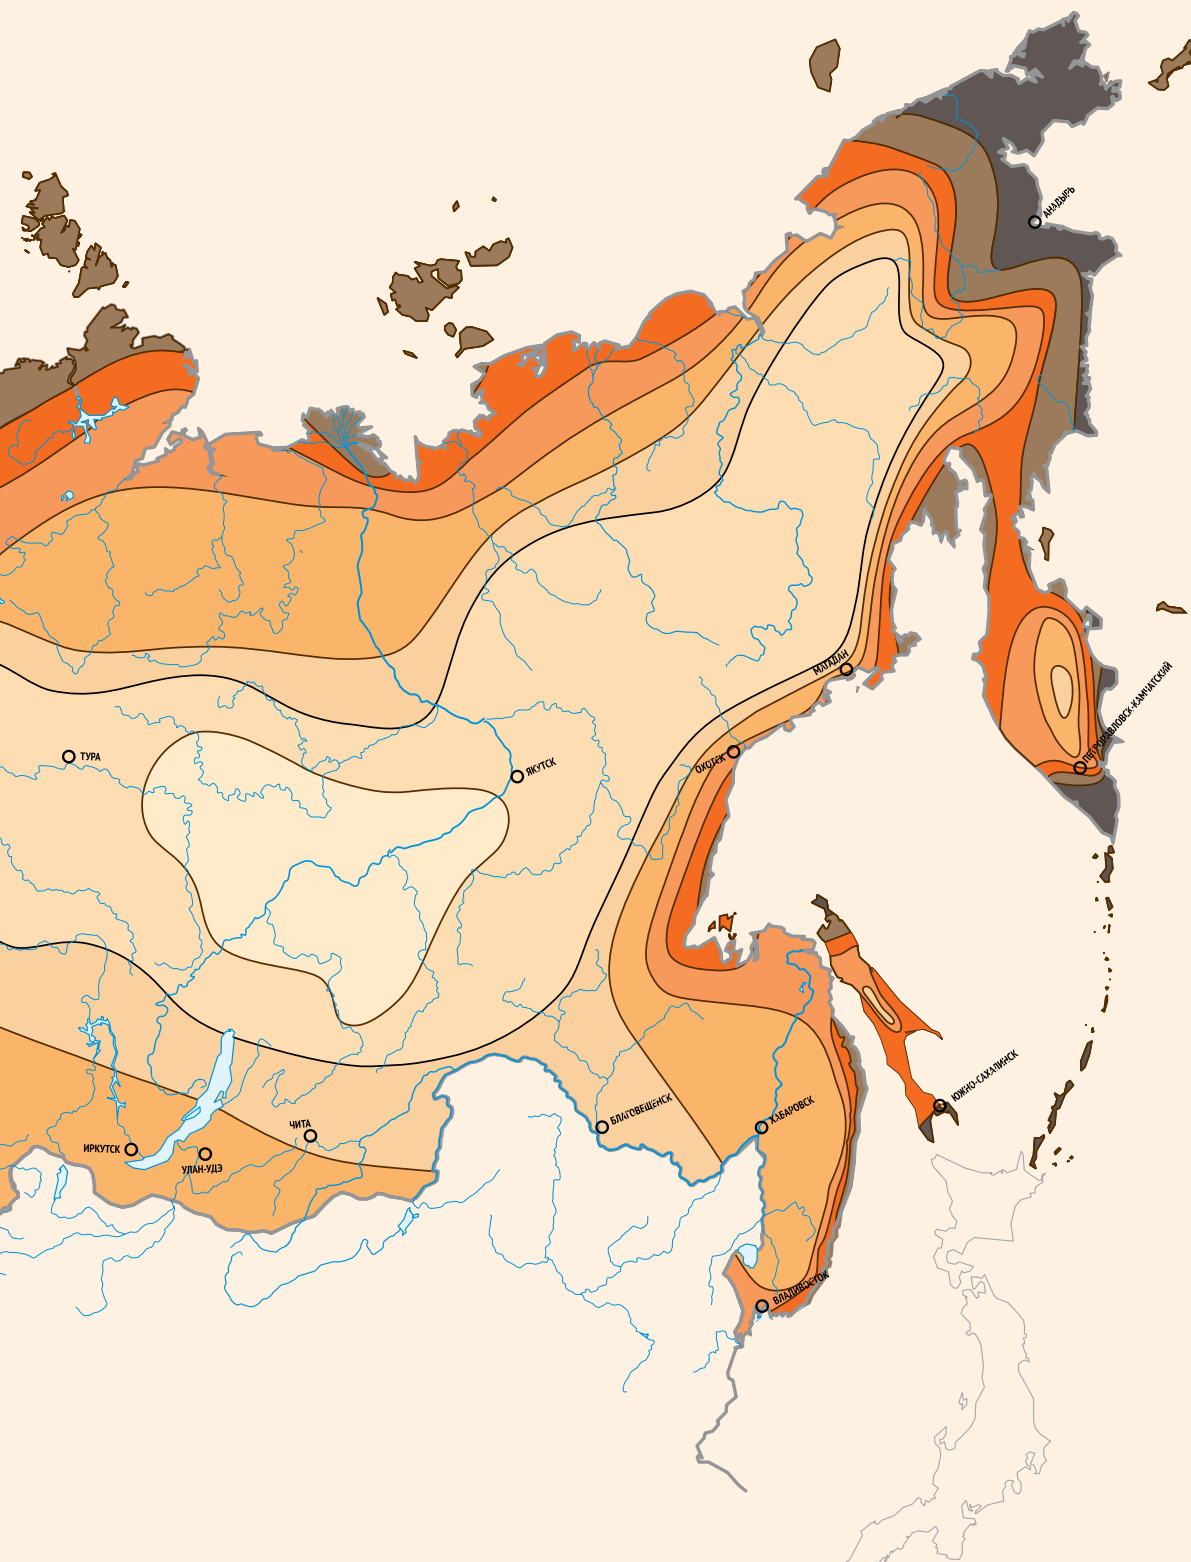

# КАРТА ВЕТРОВЫХ РАЙОНОВ

СП 20.13330.2016

---

Ветровые районы	1а	1	2	3	4	5	6	7
Давление, ПА	170	230	300	380	480	600	730	850
Скорость ветра, м/с	16,8	19,5	22,3	25,2	28,3	31,6	34,9	37,7

СП 20.13330.2016 выделяет восемь ветровых районов с характерными для них величинами ветрового давления от 170 до 850 Па, что соответствует скорости ветра от 16,8 до 37,7 м/с.